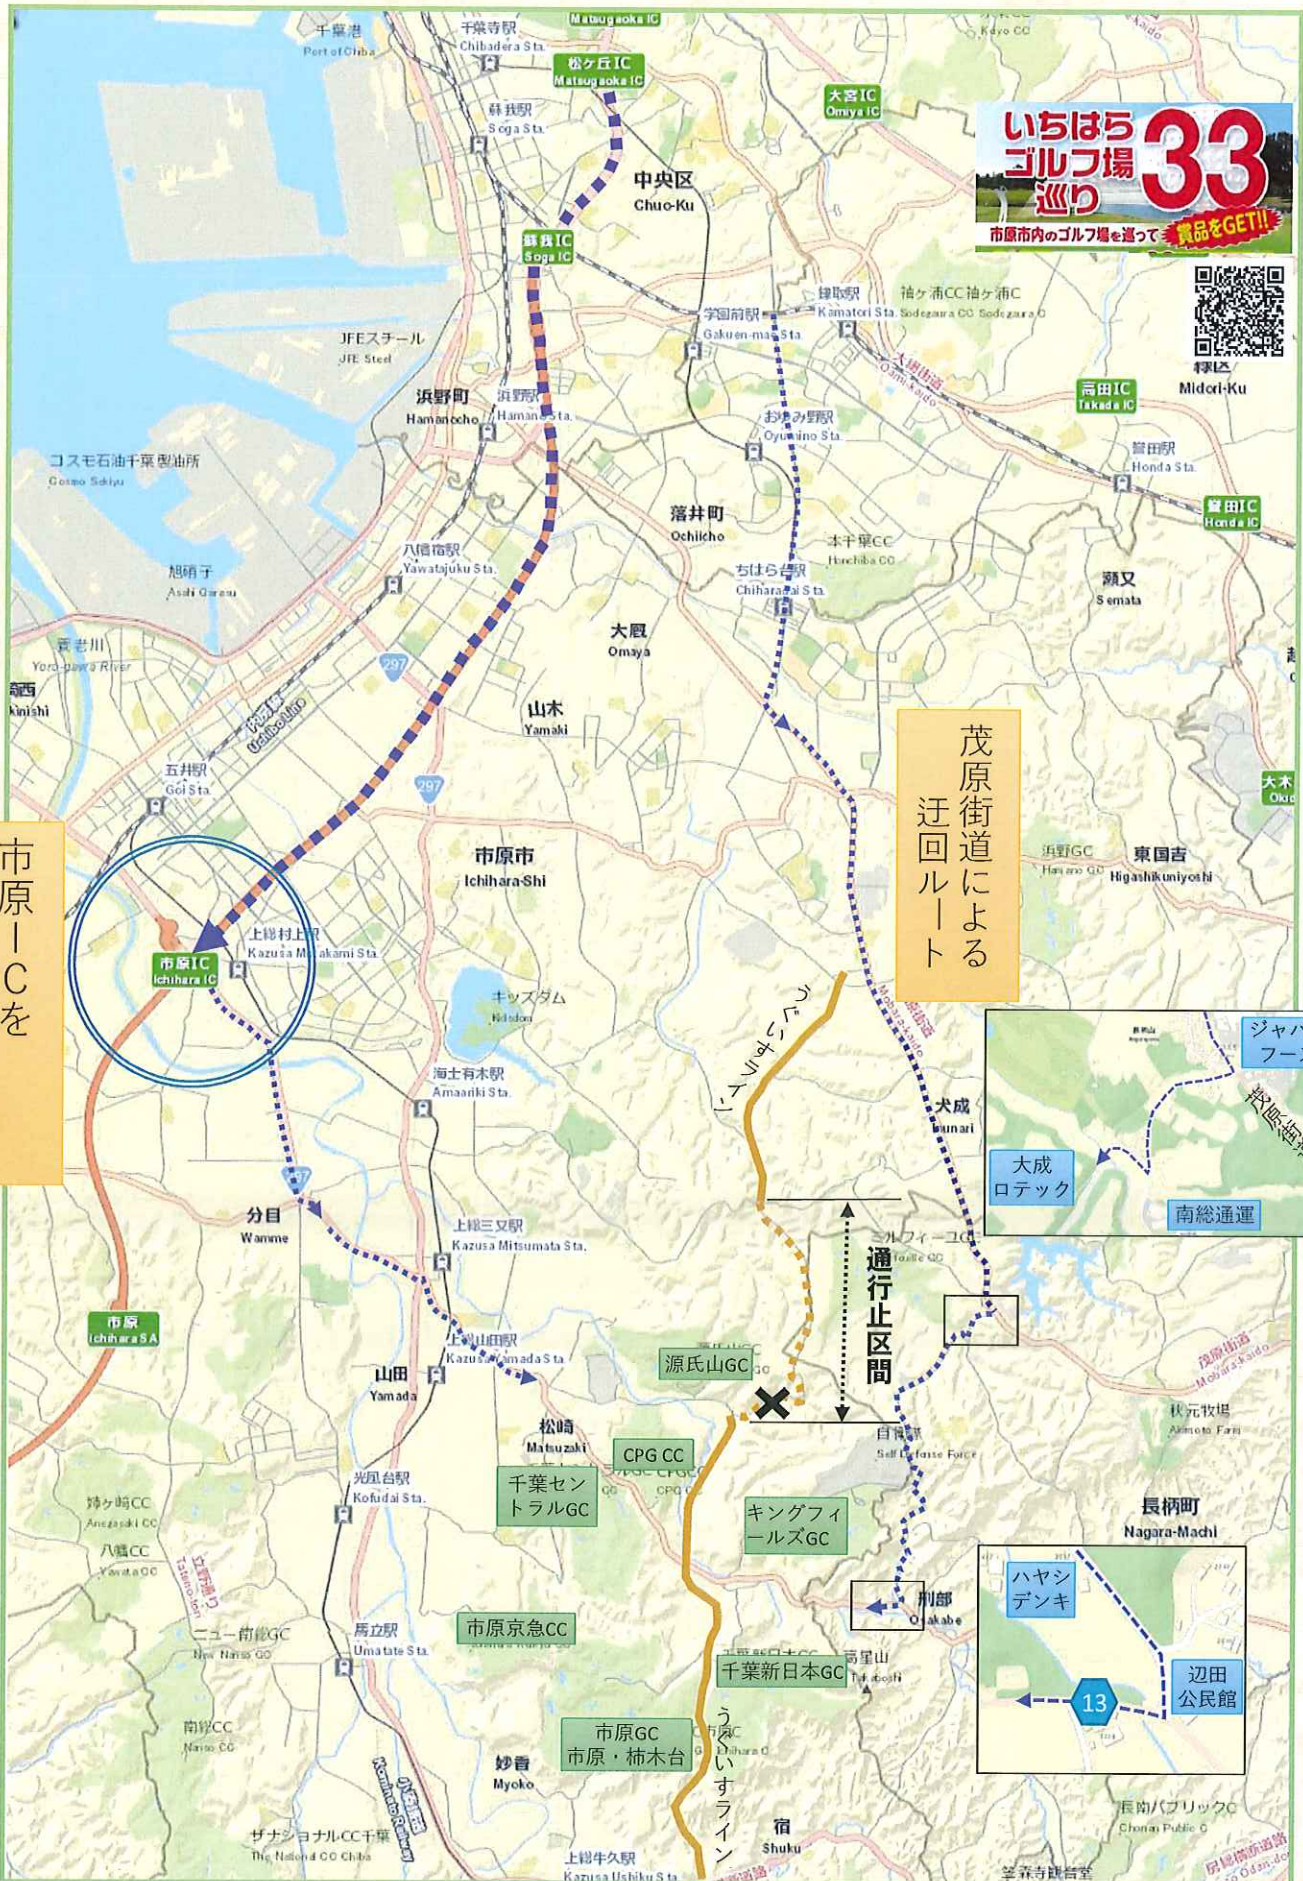

うぐいすラインの通行止めにかかる迂回ルート

いちほら ゴルフ場 33 巡り
市原市内のゴルフ場を巡って 賞品をGET!!

茂原街道による
迂回ルート

市原ICを
ご利用ください

大成ロテック
南総通運
ジャパンフーズ
救急医療

ハヤシデンキ
辺田公民館
13