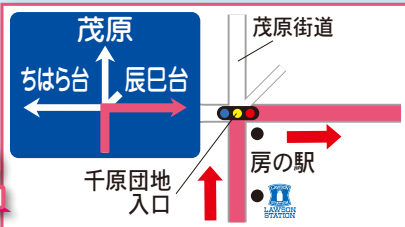

交通のご案内

-  信号機
-  進行方向
-  有料道路
-  線路

1 拡大図

2 拡大図

3 拡大図

4 拡大図

千葉新日本ゴルフ倶楽部
 〒290-0212 千葉県市原市新巻850
 TEL 0436-36-2131 FAX 0436-36-7124

アクアライン・圏央道ルート
 東京湾アクアライン → 圏央道市原鶴舞IC
 圏央道市原鶴舞IC [10km・15分]

館山自動車道ルート
 宮野木JCT → 京葉道路 → 千葉東JCT → 館山自動車道
 市原IC出口から [12km・24分]

茂原街道ルート
 蘇我IC出口 → 茂原街道 → うぐいすライン
 蘇我IC出口から [22km・32分]