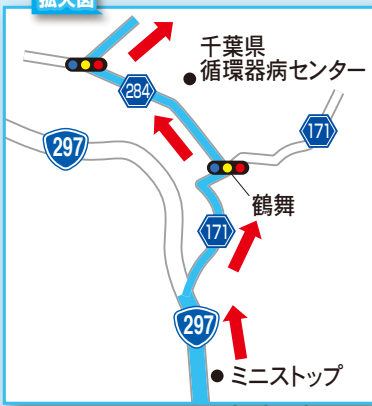

交通のご案内

-  信号機
-  進行方向
-  有料道路
-  線路

1 拡大図

2 拡大図

3 拡大図

4 拡大図

千葉新日本ゴルフ倶楽部
 〒290-0212 千葉県市原市新巻850
 TEL 0436-36-2131 FAX 0436-36-7124

アクアライン・圏央道ルート
 東京湾アクアライン → 圏央道市原鶴舞IC
 圏央道市原鶴舞IC [10km・15分]

館山自動車道ルート
 宮野木JCT → 京葉道路 → 千葉東JCT → 館山自動車道
 市原IC出口から [12km・24分]

茂原街道ルート
 蘇我IC出口 → 茂原街道 → うぐいすライン
 蘇我IC出口から [22km・32分]