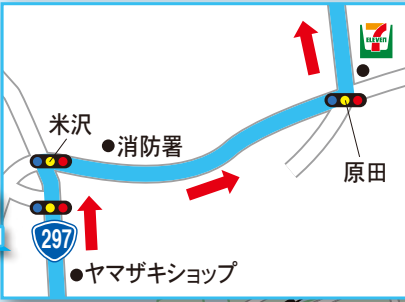

交通のご案内

-  信号機
-  進行方向
-  有料道路
-  線路

1 拡大図

2 拡大図

3 拡大図

4 拡大図

千葉新日本ゴルフ倶楽部
 〒290-0212 千葉県市原市新巻850
 TEL 0436-36-2131 FAX 0436-36-7124

アクアライン・圏央道ルート
 東京湾アクアライン → 圏央道市原鶴舞IC
 圏央道市原鶴舞IC [10km・15分]

館山自動車道ルート
 宮野木JCT → 京葉道路 → 千葉東JCT → 館山自動車道
 市原IC出口から [12km・24分]

茂原街道ルート
 蘇我IC出口 → 茂原街道 → うぐいすライン
 蘇我IC出口から [22km・32分]